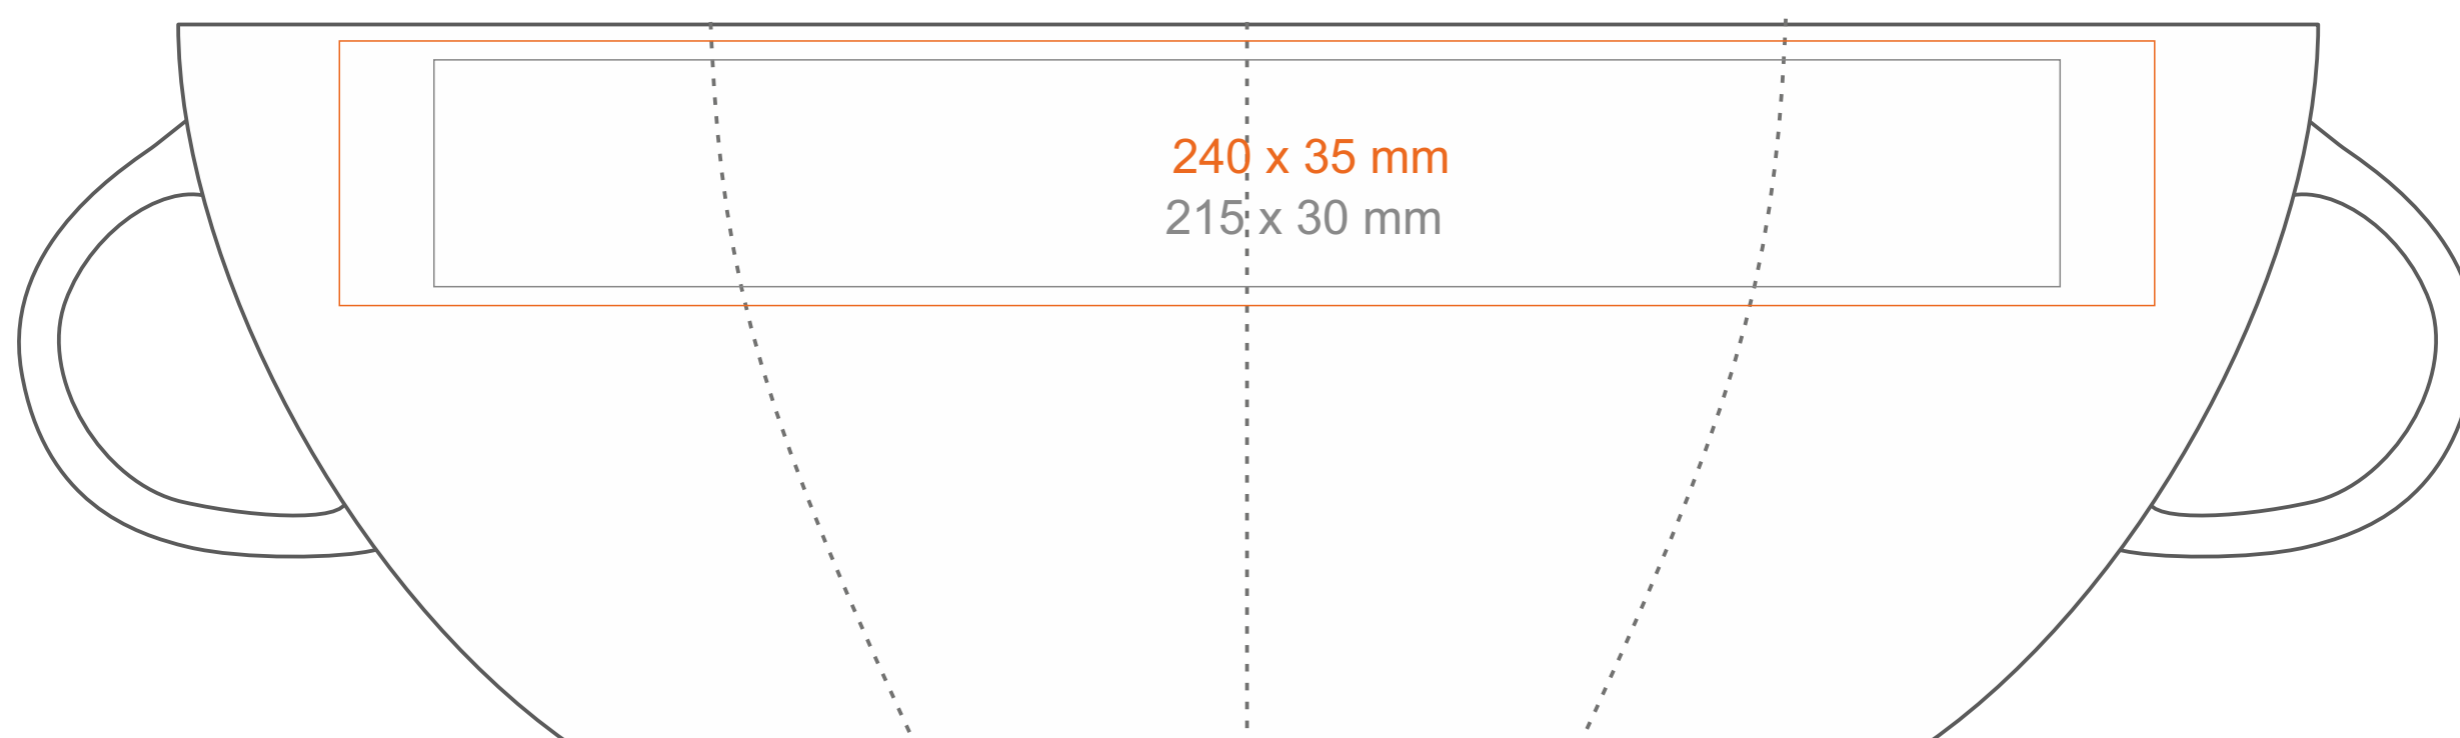

M_486 **Fiord**

300 ml / h: 95 mm / Ø 90 mm

Nadruk na uchu	- 80 x 10 mm
Nadruk wewnątrz na ścianie	- 60 x 20 mm
Nadruk wewnątrz na dnie	- Ø 30 mm
Nadruk od spodu	- Ø 30 mm

*W przypadku projektów dla kalkomanii wybiegających poza standardową powierzchnię nadruku prosimy o kontakt z działem handlowym.

[Jak należy przygotować projekty do druku](#)

legenda

- Nadruk kalkomania (Transfer Print)
- Piaskowanie (Sensitive Touch)
- Nadruk bezpośredni (Direct Print)