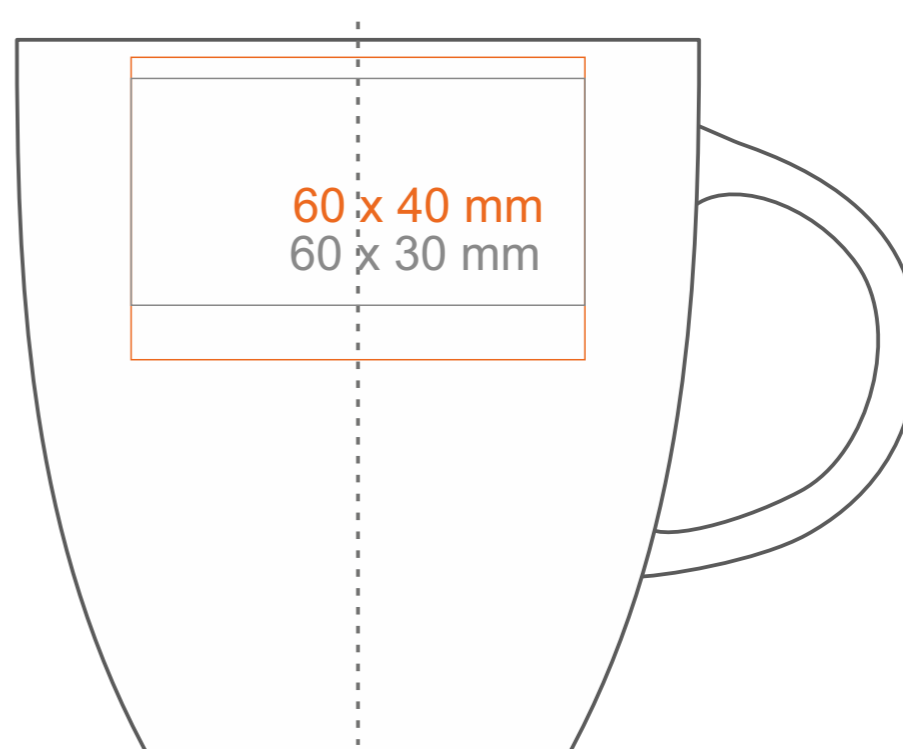

M_486 **Fiord**

300 ml / h: 95 mm / Ø 90 mm

Nadruk na uchu	- 80 x 10 mm
Nadruk wewnątrz na ścianie	- 60 x 20 mm
Nadruk wewnątrz na dnie	- Ø 30 mm
Nadruk od spodu	- Ø 30 mm

*W przypadku projektów dla kalkomanii wybiegających poza standardową powierzchnię nadruku prosimy o kontakt z działem handlowym.