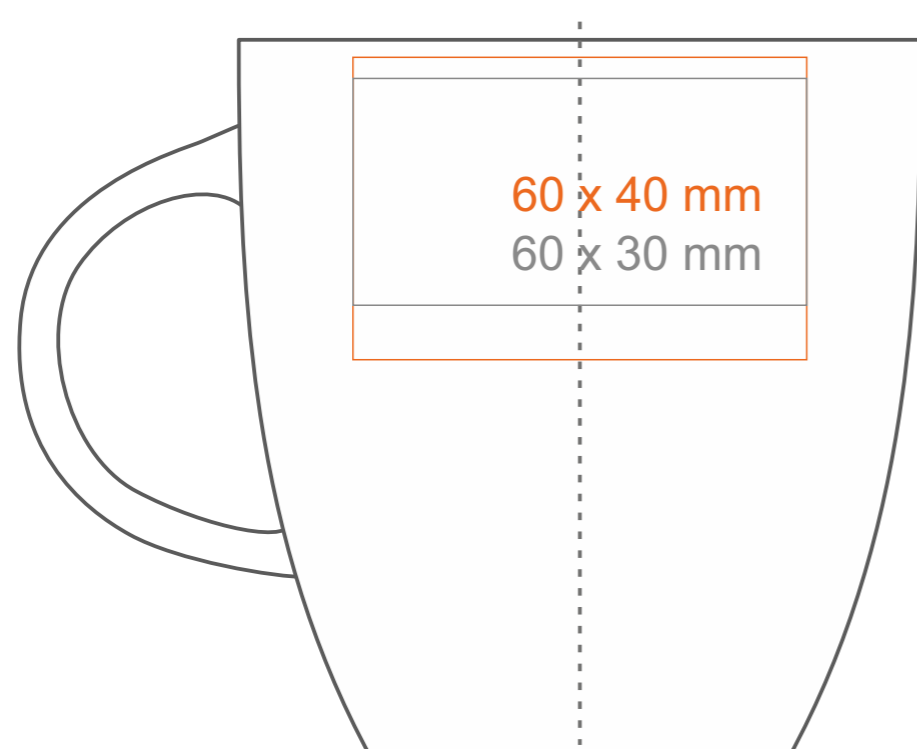

M_486 **Fiord**

300 ml / h: 95 mm / Ø 90 mm

Nadruk na uchu	- 80 x 10 mm
Nadruk wewnątrz na ścianie	- 60 x 20 mm
Nadruk wewnątrz na dnie	- Ø 30 mm
Nadruk od spodu	- Ø 30 mm

*W przypadku projektów dla kalkomanii wybiegających poza standardową powierzchnię nadruku prosimy o kontakt z działem handlowym.